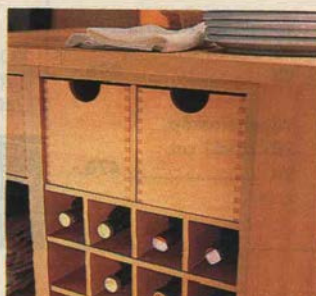

PERFEKT hurts i bokfolie. Bredd 40 cm. Exklusive lådor 695.-